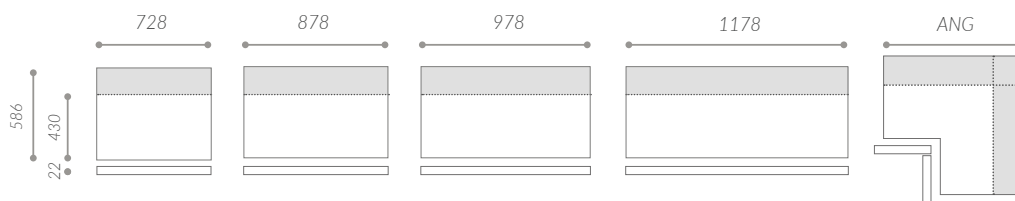

FINITURE ANTA | DOOR FINISHES

CUO | CUOIO | LEATHER

SPECIFICHE MANIGLIA | HANDLE DATA

Maniglia in legno integrata nella fascia orizzontale inserita all'interno del pannello fresato.
Finitura maniglia: Rovere Moro

*Wooden handle integrated into the horizontal band inserted inside the milled panel.
Handle finish: Rovere Moro.*

H. Fascia Maniglia: 33 mm
H. Horizontal band: 33 mm

MODULI DISPONIBILI | AVAILABLE MODULES